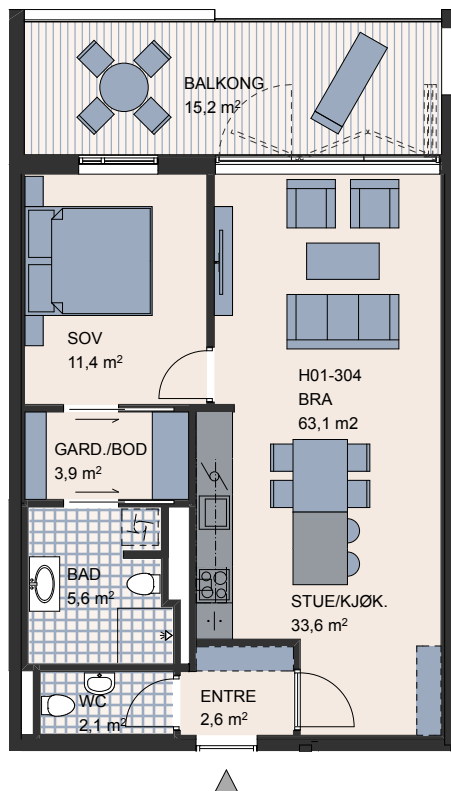

PLANTEGNING HUS 01  
3. etasje

## H01 - 304

Rom	2
BRA	63,1 m <sup>2</sup>
P-rom	58,3 m <sup>2</sup>
Balkong	15,2 m <sup>2</sup>