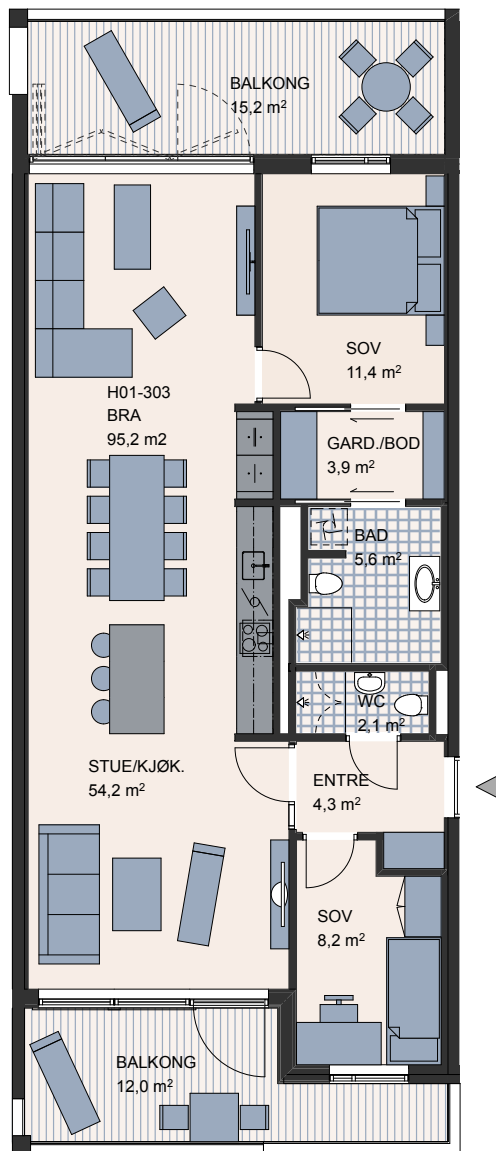

PLANTEGNING HUS 01
3. etasje

H01 - 303

Rom	3
BRA	95,2 m ²
P-rom	90,4 m ²
Balkong	27,2 m ²