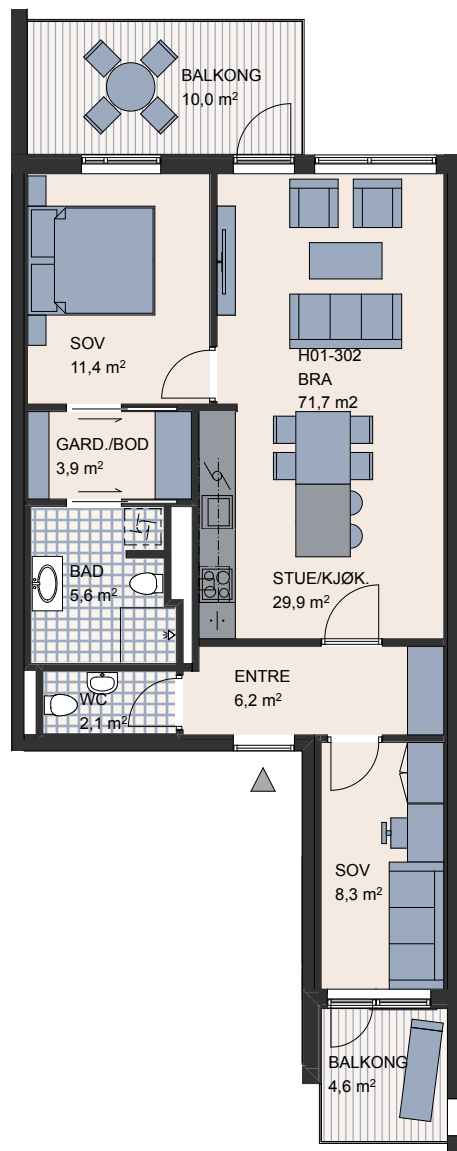

PLANTEGNING HUS 01  
3. etasje

H01 - 302

Rom	3
Areal BRA	71,7 m <sup>2</sup>
P-rom	66,9 m <sup>2</sup>
Balkong	14,6 m <sup>2</sup>