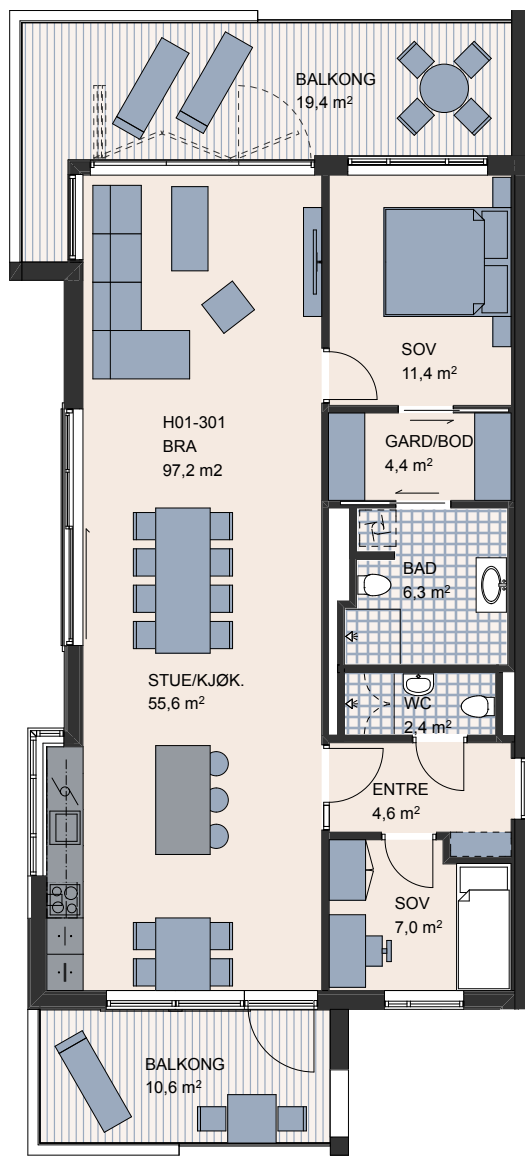

PLANTEGNING HUS 01

3. etasje

Vestfasade

H01 - 301

Rom	3
BRA	97,2 m ²
P-rom	91,9 m ²
Balkong	30,0 m ²