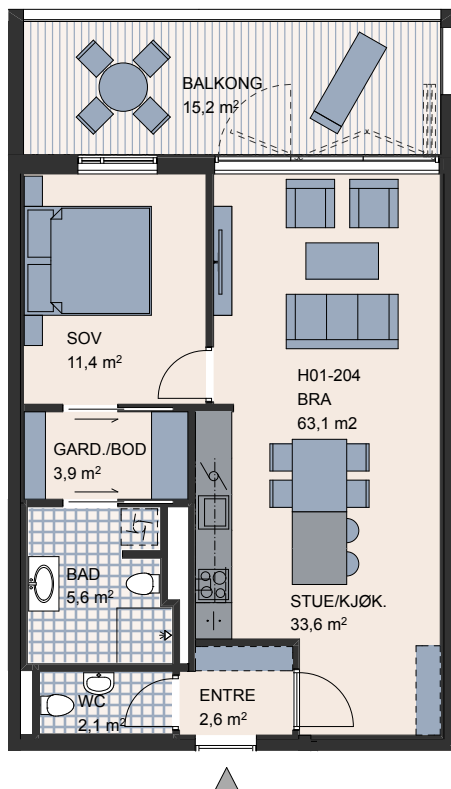

PLANTEGNING HUS 01  
2. etasje

## H01 - 204

Rom	2
BRA	63,1 m <sup>2</sup>
P-rom	58,3 m <sup>2</sup>
Balkong	15,2 m <sup>2</sup>