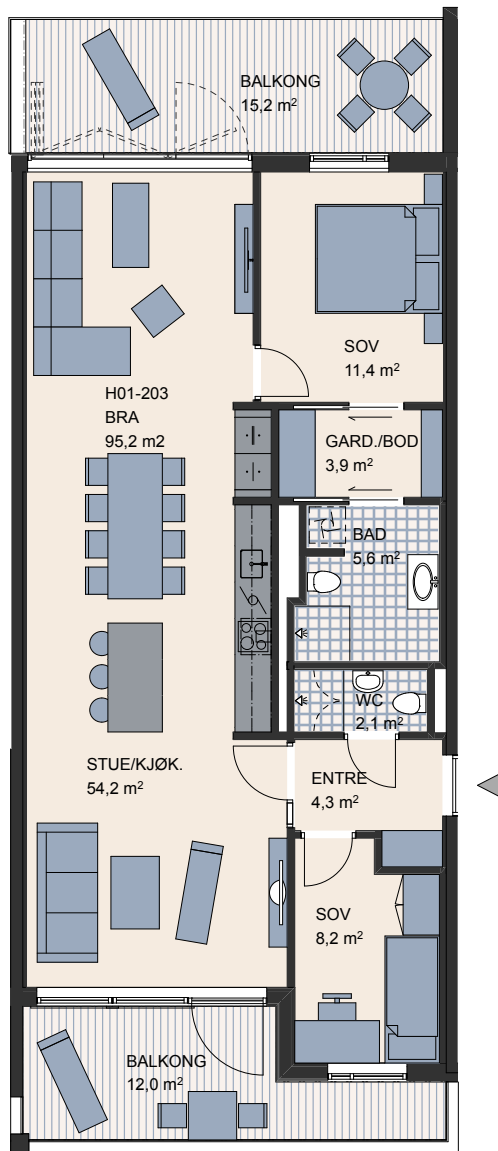

PLANTEGNING HUS 01

2. etasje

H01 - 203

Rom	3
BRA	95,2 m ²
P-rom	90,4 m ²
Balkong	27,2 m ²