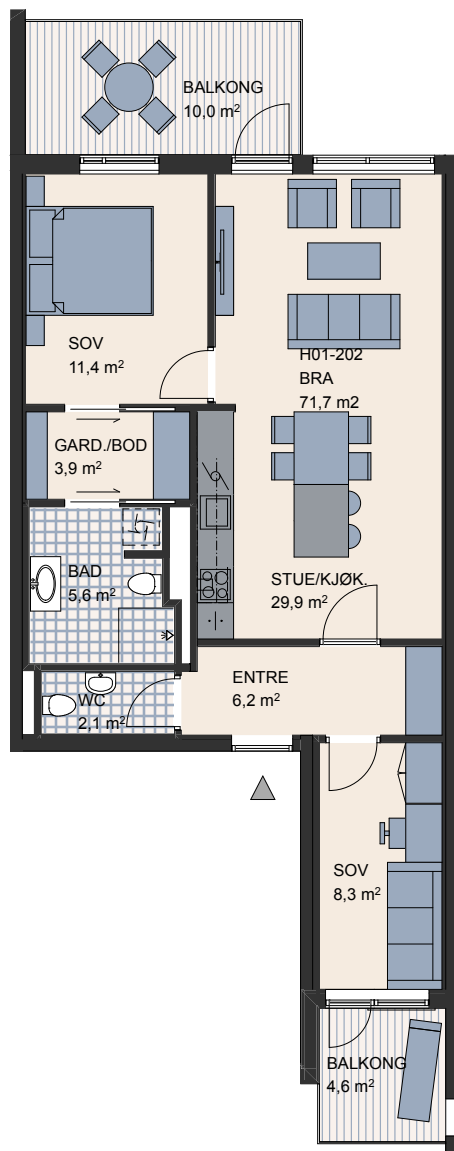

PLANTEGNING HUS 01
2. etasje

H01 - 202

Rom	3
BRA	71,7 m ²
P-rom	66,9 m ²
Balkong	14,6 m ²