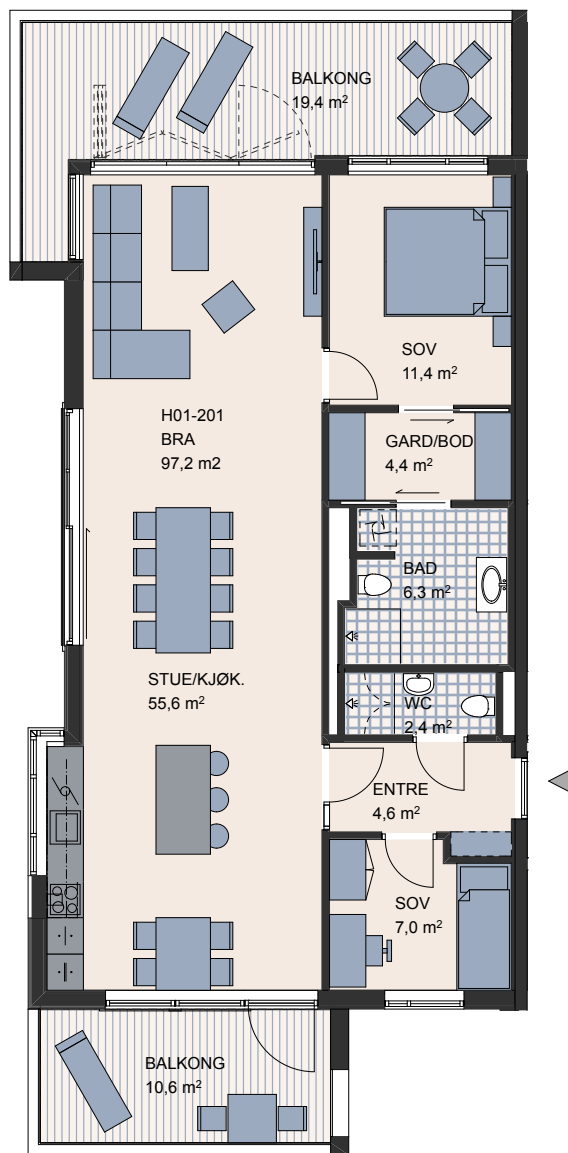

PLANTEGNING HUS 01

2. etasje

Vestfasade

H01 - 201

Rom	3
BRA	97,2 m ²
P-rom	91,9 m ²
Balkong	30,0 m ²