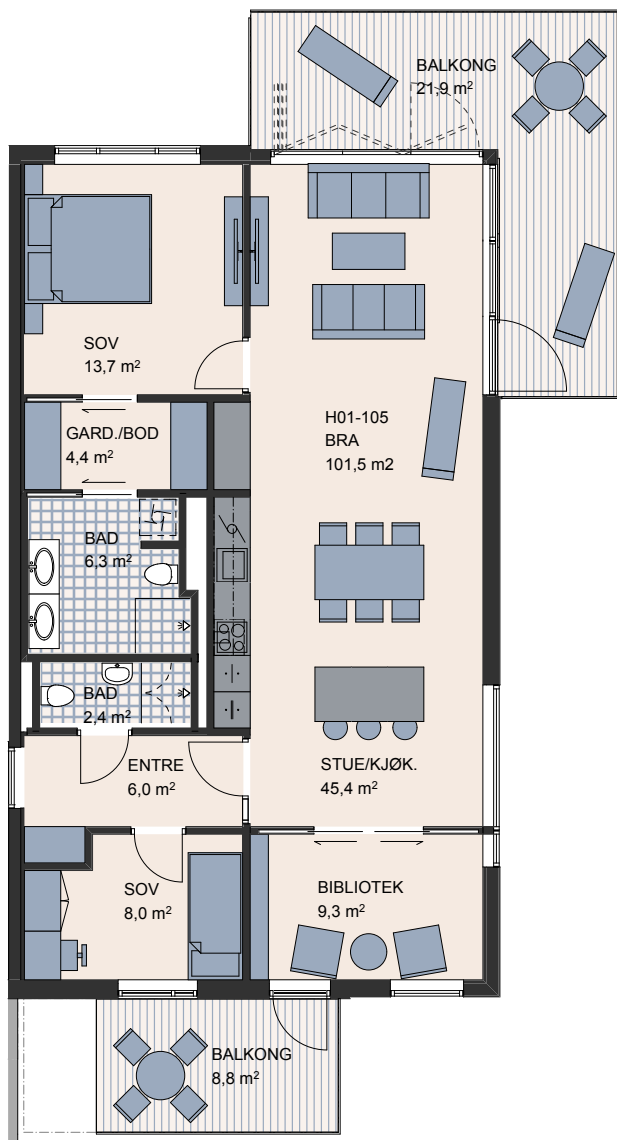

PLANTEGNING HUS 01

1. etasje

H01 - 105

Rom	4
BRA	101,5 m ²
P-rom	96,2 m ²
Balkong	30,7 m ²