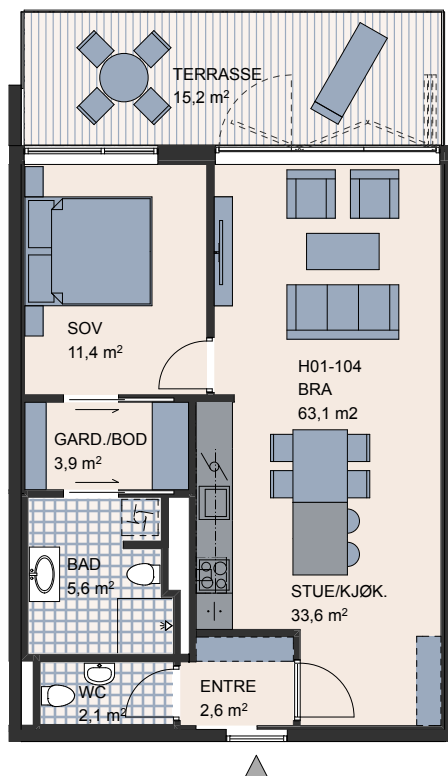

PLANTEGNING HUS 01

1. etasje

Vestfasade

H01 - 104

Rom	2
BRA	63,1 m ²
P-rom	58,3 m ²
Terrasse	15,2 m ²