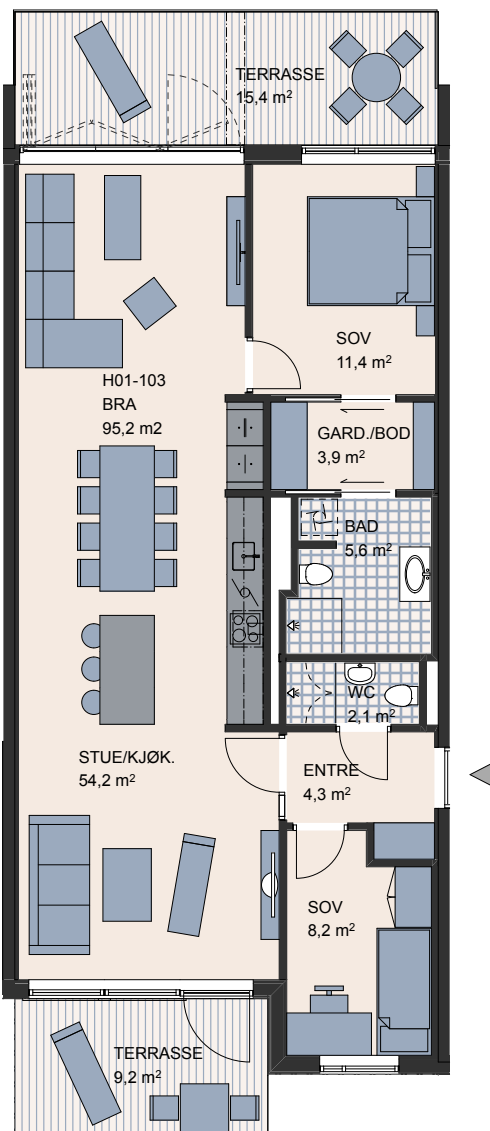

PLANTEGNING HUS 01

1. etasje

Vestfasade

H01 - 103

Rom	3
BRA	95,2 m ²
P-rom	90,4 m ²
Terrasse	24,6 m ²