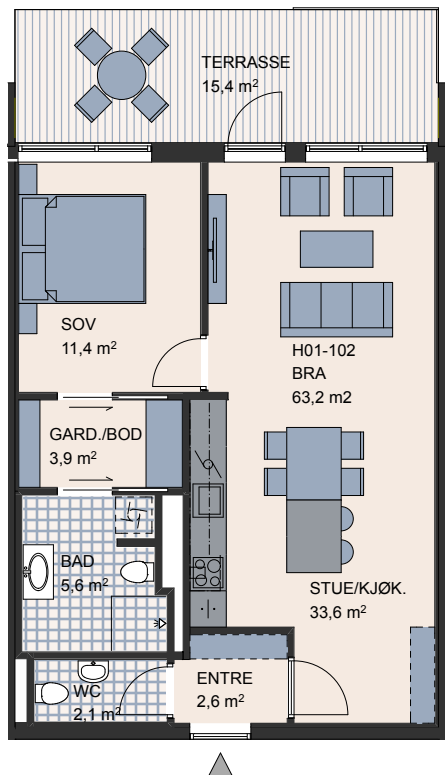

PLANTEGNING HUS 01  
1. etasje

Vestfasade

## H01 - 102

Rom	2
BRA	63,2 m <sup>2</sup>
P-rom	58,4 m <sup>2</sup>
Terrasse	15,4 m <sup>2</sup>