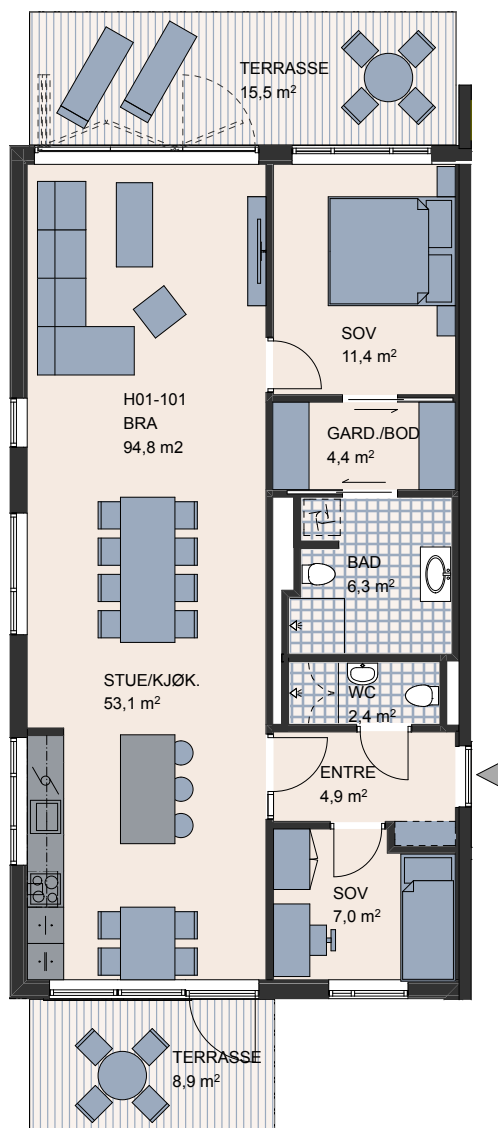

PLANTEGNING HUS 01

1. etasje

Vestfasade

H01 - 101

Rom	3
BRA	94,8 m ²
P-rom	89,5 m ²
Terrasse	24,4 m ²